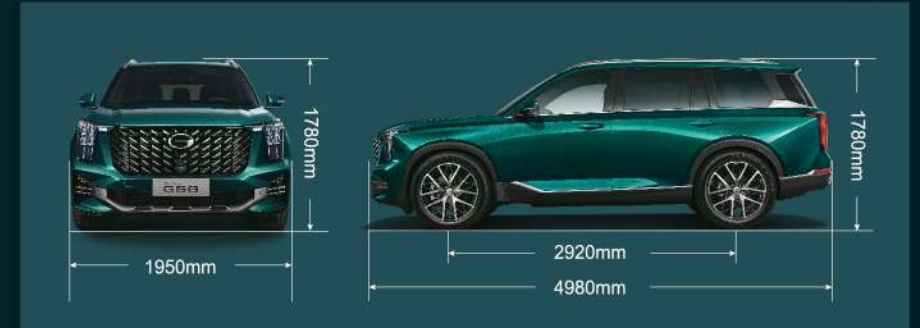

أبعاد

ملاحظات:

1. تسعى GAC MOTOR لصناعة سيارات ترضي احتياجات عملاء، لذلك دائما تأتي سياراتها مع خيارات مألوفة ومجموعات اختيارية. ليس كل خيارات أو مجموعات اختيارية متاحة بشكل منفصل أو قد توجد بعض خيارات ومجموعات اختيارية غير متاحة في جميع مناطق بلدك. يرجى استفسار وكيل GAC MOTOR في منطقتك لمزيد من المعلومات حول خيارات ومجموعات اختيارية متاحة، بما في ذلك مواصفات وخدمات وقطع غيار وإكسسوارات.
2. كل معلومات معروضة هنا قائمة على البيانات المتاحة في وقت الإصدار وخاضعة للتغييرات بدون إخطار مسبق.